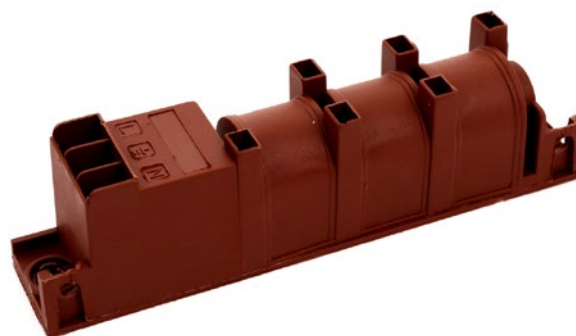

Whirlpool

WC012

Treno scintille 2 Ingressi 4 Fuochi

Spark generator 2 inlets 4 burners

Varie Marche

WC013

Treno scintille scarico allungato 2 Ingressi 6 Fuochi

Spark generator extended discharge 2 inlets 6 burners