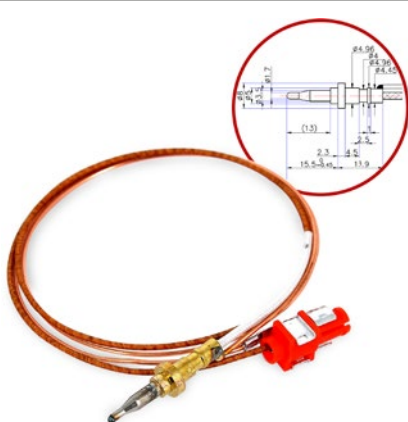

WC260

Termocoppia forno 510mm adattabile Whirpool 481010566198 C00311051

Oven thermocouple 510mm adaptable Whirpool 481010566198 C00311051

Indesit Ariston 481010566187 481213838004