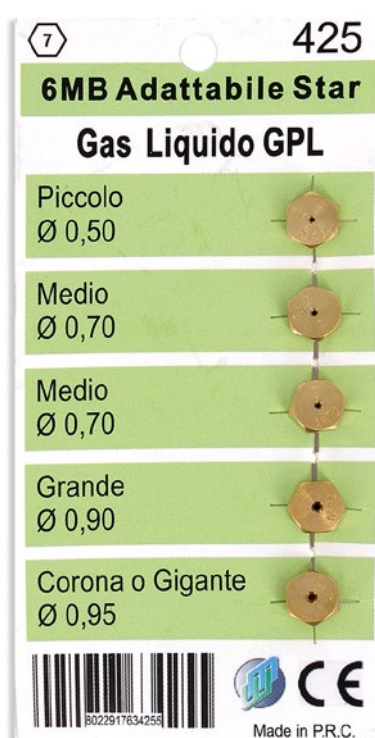

GAS LIQUIDO GPL	SERIE UGELLI - NOZZLES SERIES	MARCA BRAND	METANO METHANE
	4mb	Fornelli	WO501
WO407	6mb	Zanussi	
	6mb	Fornelli A Gas	WO506
WO431	6mb doppio medio	Ariston Zanussi	WO531
WO425	6 mb doppio medio/corona 0,95	Star Zanussi	
WO432	6 mb doppio medio 5+1 forno 6	Ariston Zanussi	WO532
WO408	6mc	Ligmar Urania	
WO409	7ma	Ignis	
WO412	7mb	Indesit	WO512
	8mb	Bompani	WO516
WO418	8mc	Tecnogas