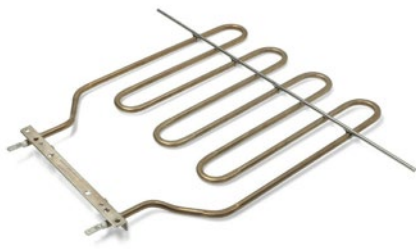

DL5112610061

Resistenza per grill 1900W

Grill heating element 1900W

De Longhi 5112610061