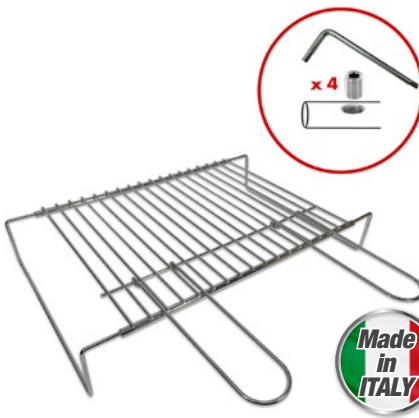

WY328

Griglia universale per forno regolabile con bloccaggio a vite, **taglia L** 470x350 mm **estensibile** fino a 750 mm

Adjustable chromed barbecue grill with screw locking, **size L** 470x350 mm, **extendable** up to 750 mm

Universale