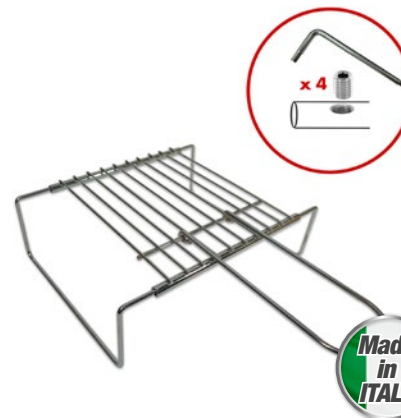

WY326

Griglia universale per forno regolabile con bloccaggio a vite, **taglia S** 230x230 mm **estensibile** fino a 400 mm

Adjustable chromed barbecue grill with screw locking, **size S** 230x230 mm, **extendable** up to 400 mm

Universale