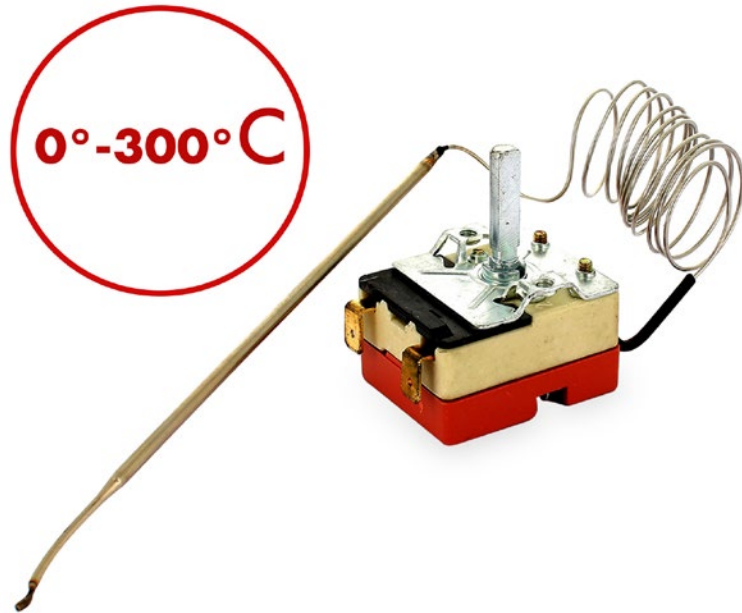

Termostati - Thermostats