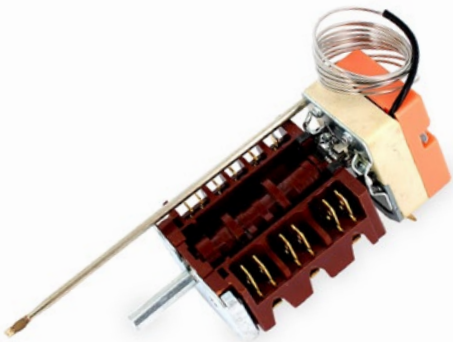

Oven thermostat 0° to 300° 2 contacts

Universale

**WE150**

Termostato forno da 0° a 300°c 2 contatti più commutatore 5 posizioni

Oven thermostat of 0° to 300°c 2 contacts plus 5 position selector

Universale