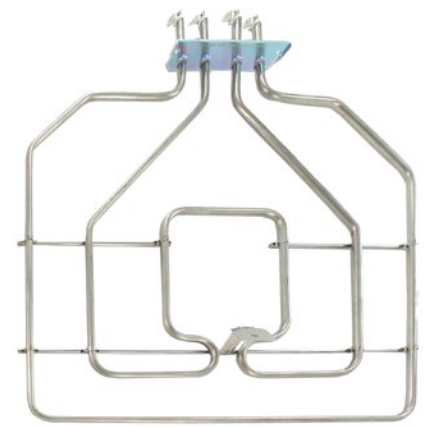

WA234

Resistenza superiore forno
230V 1500+1300W adattabile

Heating element Upper
230V 1500 + 1300W adaptable

Bosch Siemens 00471369 00773539