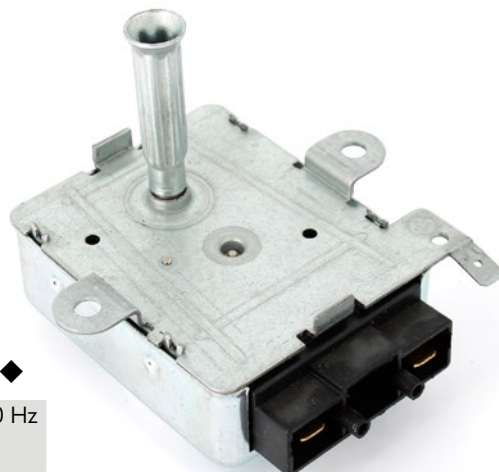

WH051

Motorino girarrosto 6W 220-240V 50/60 Hz
2rpm alberino da 40mm

Rotisserie motor 6W 220-240V 50/60 Hz
2rpm shaft 40mm

Universale

WH059

Motoventilatore per forni completo di
ventola albero **corto** 12mm 30W 220V
Made in Italy

Motor fan oven complete fan **Short** shaft
12 mm 30W 220V **Made in Italy**

Universale

699250029

WH060

Motoventilatore per forni completo di
ventola albero **medio** 28mm 30W 220V
Made in Italy

Motor fan oven complete fan **medium** shaft
28 mm 30W 220V
Made in Italy

Universale

WH061

Motoventilatore per forni completo di
ventola albero **lungo** 43mm 30W 220V
Made in Italy

Motor fan oven complete fan **long** shaft
43mm 30W 220V **Made in Italy**

Universale

795210954

WH064

Ventilatore tangenziale 22W 220V DX
larghezza 185mm ingombro totale 250mm

Tangential fan 22W 220-240V RH width
185mm total dimensions 250mm

Universale

WH065

Ventilatore tangenziale 22W 220V SX
larghezza 185mm ingombro totale 250mm

Tangential fan 22W 220-240V LH width
185mm total dimensions 250mm

Universale