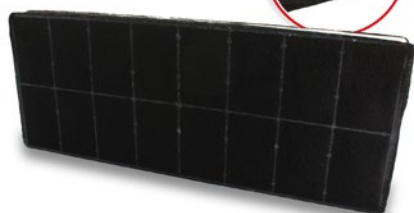

WR136

Filtro per cappa aspirante con carbone attivo 425 x 170 h 30 mm adattabile Siemens Balay Neff Gaggenau

Filter for kitchen extractor hood with active carbon 425 x 170 h 30 mm adaptable Siemens Balay Neff Gaggenau

Bosch 00296178 DHZ3406 DHZ3405 LZ34500

ATTACCO